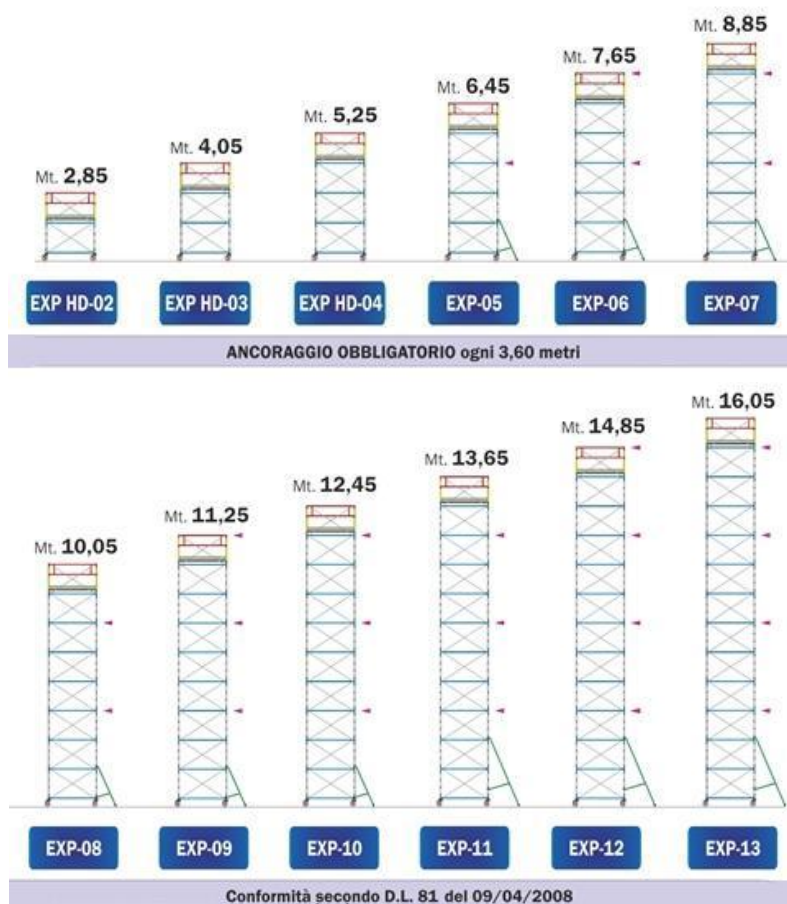

SMEAN Ltd S.r.l.

Corso Arnaldo Lucci n.122-122A-124 – 80142 Napoli
Partita IVA 00492770631

Tel. 081/283060 Fax. 081/281030
www.smean.it - info@smean.it

Trabattello – Export

Frigerio S.p.a.

N.Articolo	Altezza Ponteggio mt.	Altezza al piano mt.	Altezza di lavoro mt.	Staffe stabilizzatrici tipo	Piani di lavoro n.	Parapetti intermedi n.
Exp-02	2,85	1,80	2,80	-	1	-
Exp-03	4,05	3,00	5,00	-	1	-
Exp-04	5,25	4,20	6,20	-	1	-
Exp-05	6,45	5,40	7,40	1	1	-
Exp-06	7,65	6,60	8,60	1	1	-
Exp-07	8,85	7,80	9,80	1	1	-
Exp-08	10,05	9,00	11,00	1	1	-
Exp-09	11,25	10,20	12,20	1	1	-
Exp-10	12,45	11,40	13,40	1	1	-
Exp-11	13,65	12,60	14,60	2	1	-
Exp-12	14,85	13,80	15,80	2	1	-
Exp-13	16,05	15,00	17,00	2	1	-
Exp-14	17,25	16,20	18,20	2	1	-