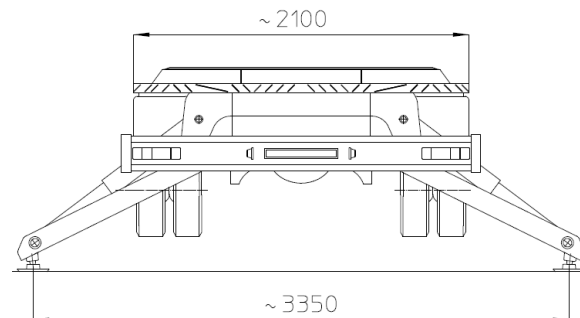

## PIATTAFORMA AEREA AUTOCARRATA MX 270

Multitel Pagliero S.p.a.

Dati Generali			
Escursione telescopica dei bracci	11.59m	H max pianale piattaforma di lavoro	25.30m
Sbraccio max di lavoro	12.80m/13.30m	Rotazione torretta	360°
H max di lavoro	27.30m	Velocità max vento	12.5m/sec

Piattaforma di Lavoro			
Portata Max	225Kg	Dimensione max cestello	1.70x0.80x1.10m
N° Operatori	2	Pendenza ammissibile	1°
Rotazione idraulica del cestello	90°+90°		

**Legenda**

H: Altezza N°: Numero