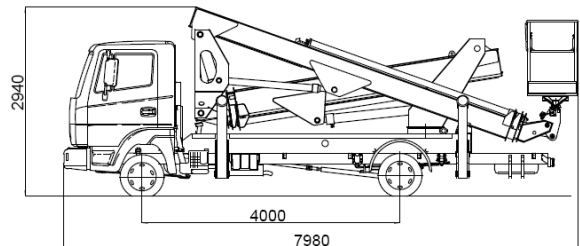

## PIATTAFORMA AEREA AUTOCARRATA MX 270

Multitel Pagliero S.p.a.

Dati Generali			
Escursione telescopica dei bracci	11.59m	H max pianale piattaforma di lavoro	25.30m
Sbraccio max di lavoro	12.80m/13.30m	Rotazione torretta	360°
H max di lavoro	27.30m	Velocità max vento	12.5m/sec

Piattaforma di Lavoro			
Portata Max	225Kg	Dimensione max cestello	1.70x0.80x1.10m
N° Operatori	2	Pendenza ammissibile	1°
Rotazione idraulica del cestello	90°+90°		

**Legenda**

H: Altezza N°: Numero