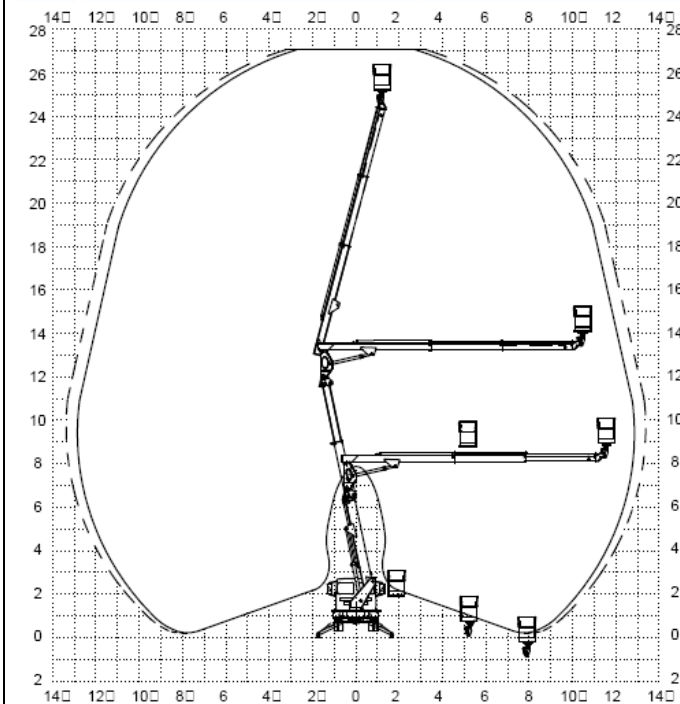

## PIATTAFORMA AEREA AUTOCARRATA MX 270

Multitel Pagliero S.p.a.

Dati Generali			
Escursione telescopica dei bracci	11.59m	H max pianale piattaforma di lavoro	25.30m
Sbraccio max di lavoro	12.80m/13.30m	Rotazione torretta	360°
H max di lavoro	27.30m	Velocità max vento	12.5m/sec

Piattaforma di Lavoro			
Portata Max	225Kg	Dimensione max cestello	1.70x0.80x1.10m
N° Operatori	2	Pendenza ammissibile	1°
Rotazione idraulica del cestello	90°+90°		

**Legenda**

H: Altezza N°: Numero