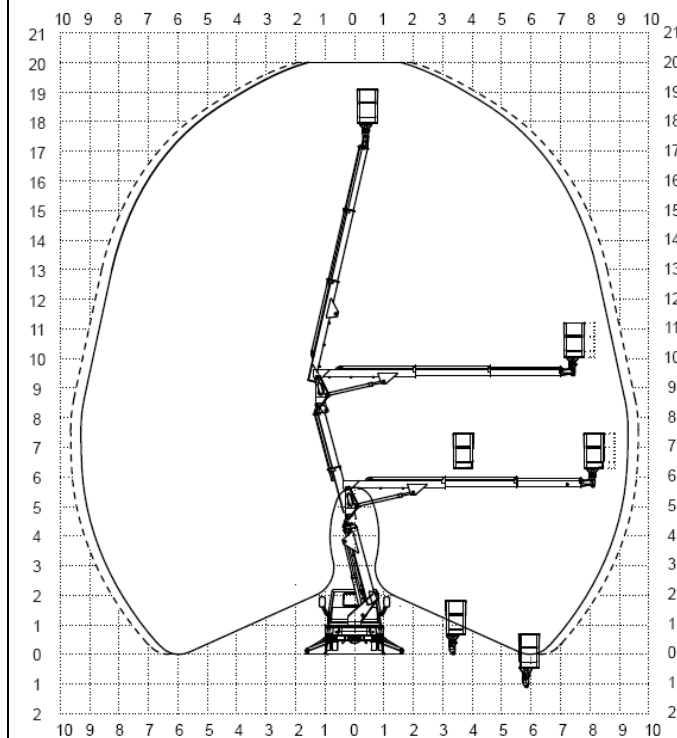

Dati Generali			
Escursione telescopica dei bracci	3.88+4.44m	H max pianale piattaforma di lavoro	18m
		Rotazione torretta	360°
Sbraccio max di lavoro	9.30m/9.65m	Velocità max vento	12.5m/sec
H max di lavoro	20m		

Piattaforma di Lavoro			
Portata Max	200Kg	Dimensione max cestello	1.40x0.70x1.10m
N° Operatori	2	Pendenza ammissibile	1°
Rotazione idraulica del cestello	60°+60°		

Legenda

H: Altezza N°: Numero