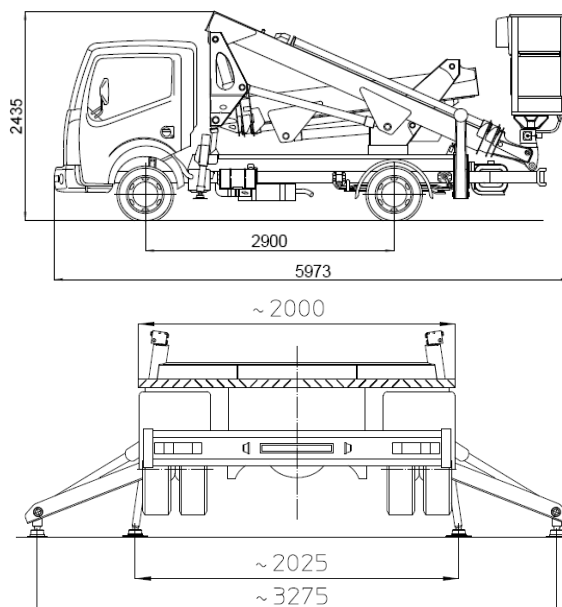

SMEAN Ltd S.r.l.

Corso Arnaldo Lucci n.122-122A-124 – 80142 Napoli

Partita IVA 00492770631

Tel. 081/283060 Fax. 081/281030

www.smean.it - info@smean.it

PIATTAFORMA AEREA AUTOCARRATA MX 200

Multitel Pagliero S.p.a.

Dati Generali			
Escursione telescopica dei bracci	3.88+4.44m	H max pianale piattaforma di lavoro	18m
		Rotazione torretta	360°
Sbraccio max di lavoro	9.30m/9.65m	Velocità max vento	12.5m/sec
H max di lavoro	20m		

Piattaforma di Lavoro			
Portata Max	200Kg	Dimensione max cestello	1.40x0.70x1.10m
N° Operatori	2	Pendenza ammissibile	1°
Rotazione idraulica del cestello	60°+60°		

Legenda

H: Altezza N°: Numero