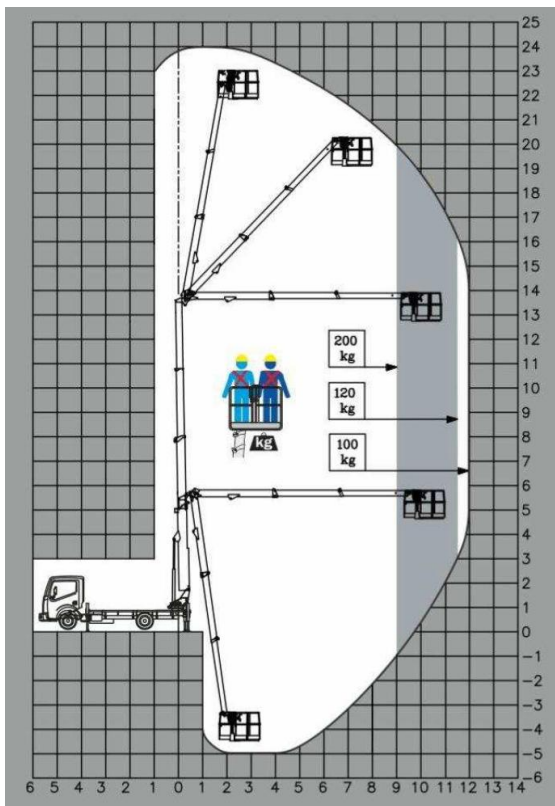

SMEAN Ltd S.r.l.

Corso Arnaldo Lucci n.122-122A-124 – 80142 Napoli
Partita IVA 00492770631

Tel. 081/283060 Fax. 081/281030
www.smean.it - info@smean.it

PIATTAFORMA AEREA AUTOCARRATA DT24

Cela S.p.a.

Dati Generali

Altezza massima di lavoro	24m
Sbraccio massimo di lavoro	12m
Portata standard	200kg
Rotazione torretta	360°
Carico massimo sotto gli stabilizzatori	3500Kg
Livello vibrazioni	< 0,25 m/s²

Altezza massima piano di calpestio cesto	22m
Sbraccio massimo bordo cesto a 0°	14m
Dimensioni cesto alluminio	1400x700x1100mm
Rotazione cesto	90°+90°
Profondità massima	-5m
Livello d'intensità acustica (LWA)	80dB

Legenda

H: Altezza L: Larghezza P: Profondità N°: Numero