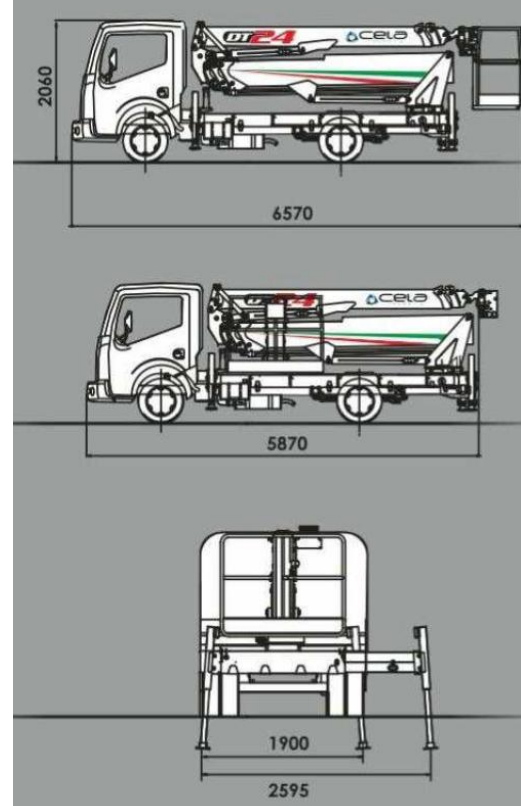

SMEAN Ltd S.r.l.

Corso Arnaldo Lucci n.122-122A-124 – 80142 Napoli
Partita IVA 00492770631

Tel. 081/283060 Fax. 081/281030
www.smean.it - info@smean.it

PIATTAFORMA AEREA AUTOCARRATA DT24

Cela S.p.a.

Dati Generali

Altezza massima di lavoro	24m
Sbraccio massimo di lavoro	12m
Portata standard	200kg
Rotazione torretta	360°
Carico massimo sotto gli stabilizzatori	3500Kg
Livello vibrazioni	< 0,25 m/s²

Altezza massima piano di calpestio cesto	22m
Sbraccio massimo bordo cesto a 0°	14m
Dimensioni cesto alluminio	1400x700x1100mm
Rotazione cesto	90°+90°
Profondità massima	-5m
Livello d'intensità acustica (LWA)	80dB

Legenda

H: Altezza L: Larghezza P: Profondità N°: Numero